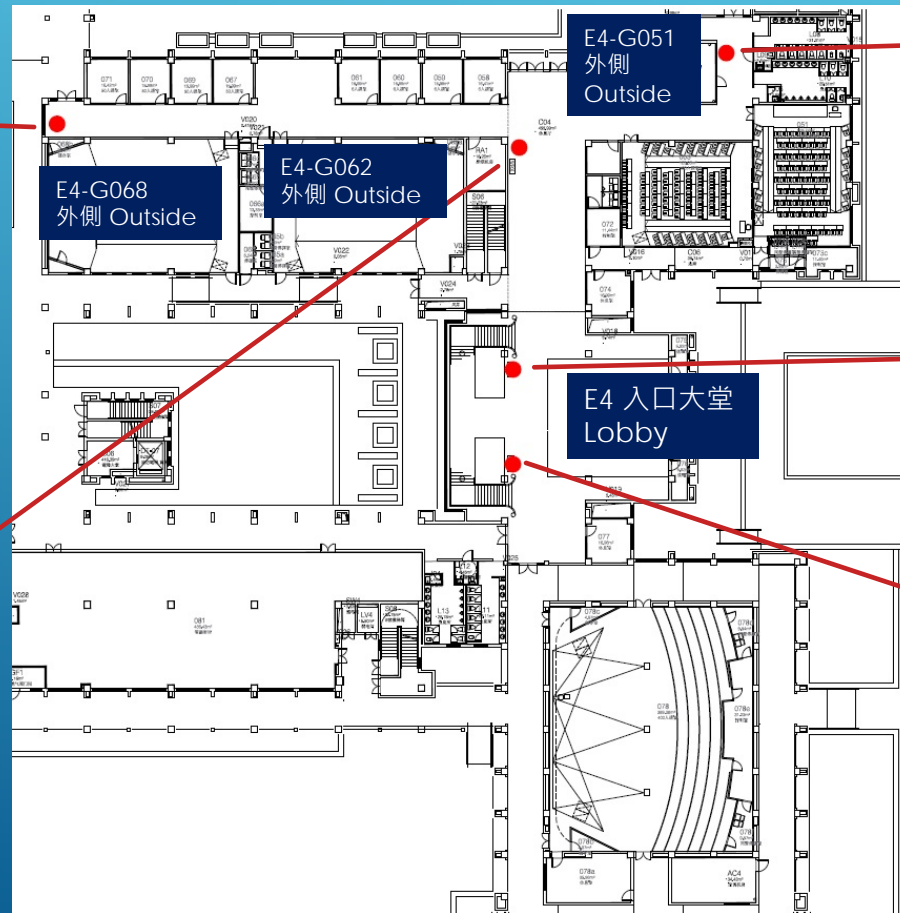

室內數位看板 INDOOR DIGITAL SIGNAGE

編號 No. E4-I-2

編號 No. E4-I-3

編號 No. E4-I-4

編號 No. E4-I-1

編號 No. E4-I-5

室內數位看板 INDOOR DIGITAL SIGNAGE

編號 No. E4-I-8

編號 No. E4-I-6

編號 No. E4-I-9

編號 No. E4-I-7

室外數位看板 OUTDOOR DIGITAL SIGNAGE

編號 No. E4-O-1

編號 No. E4-O-2

編號 No. N6-O-1

編號 No. N6-O-2