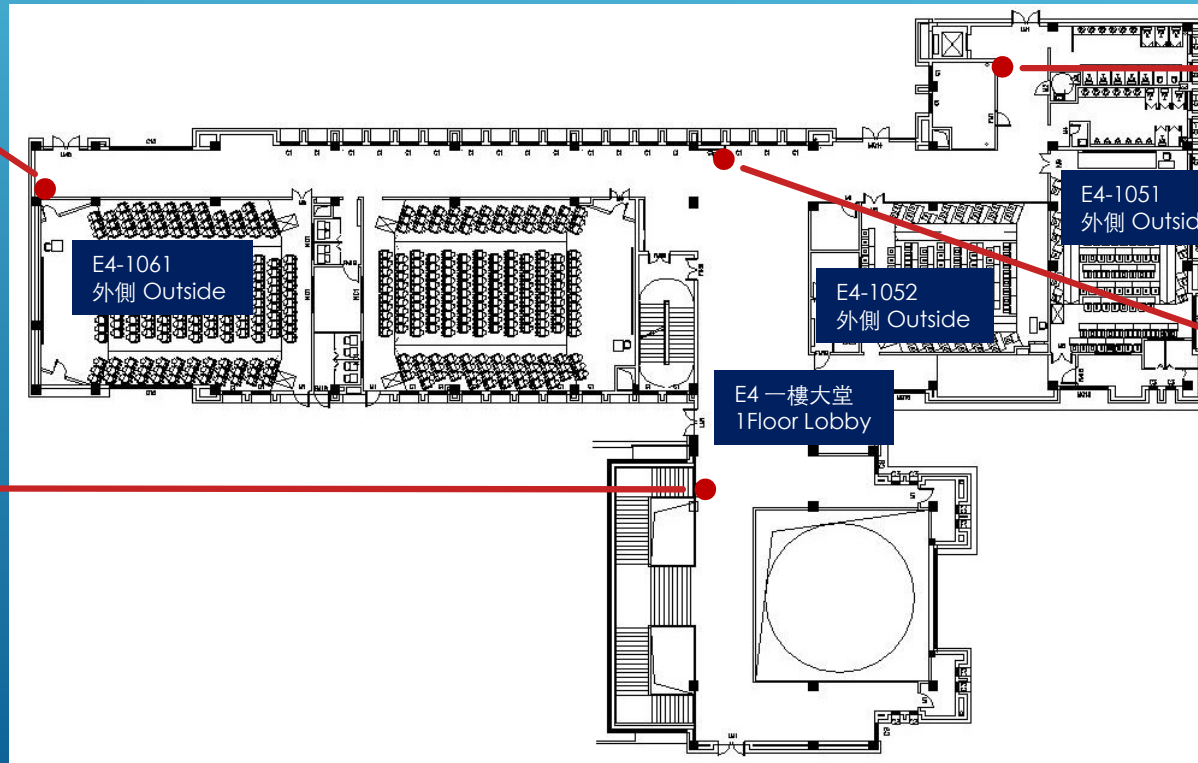

室內數位看板 INDOOR DIGITAL SIGNAGE

編號 No. E4-I-2

編號 No. E4-I-3

編號 No. E4-I-4

編號 No. E4-I-1

編號 No. E4-I-5

室內數位看板 INDOOR DIGITAL SIGNAGE

編號 No. E4-I-8

編號 No. E4-I-6

編號 No. E4-I-9

編號 No. E4-I-7

室外數位看板 OUTDOOR DIGITAL SIGNAGE

編號 No. E4-O-1

編號 No. E4-O-2

編號 No. N6-O-1

編號 No. N6-O-2